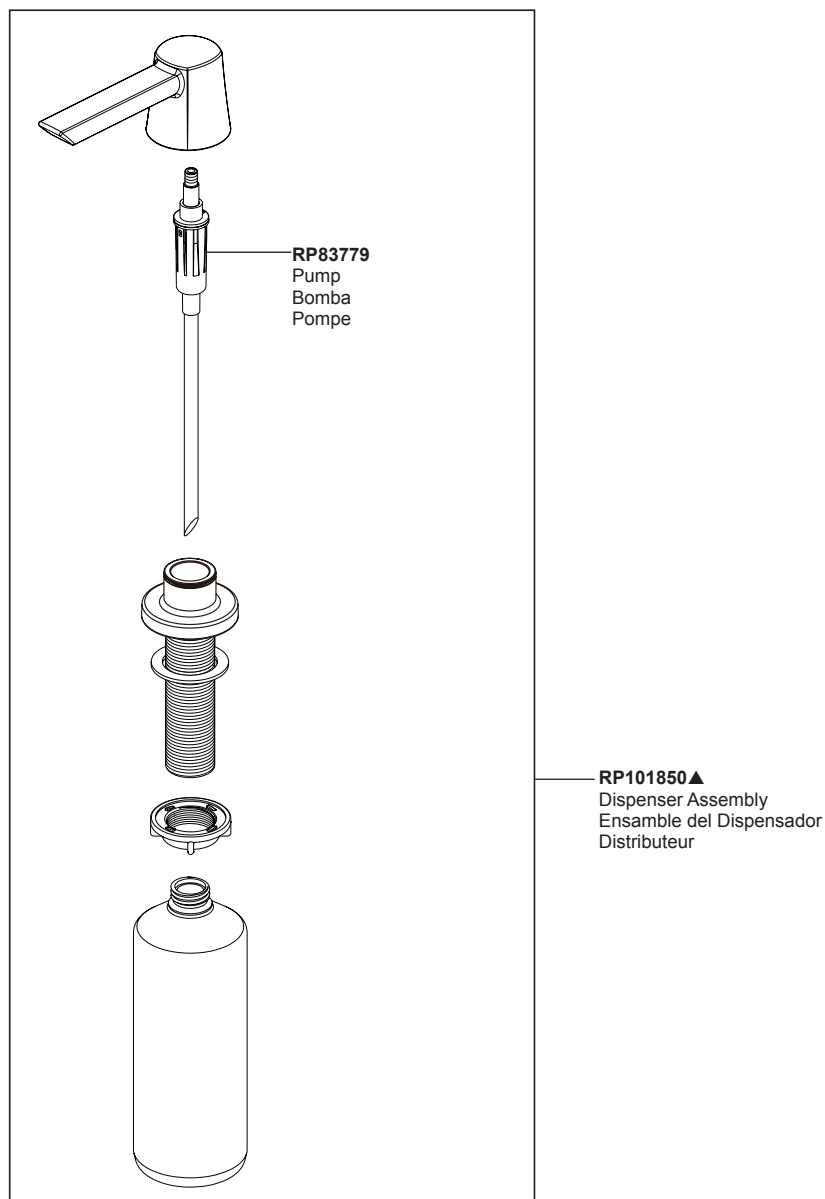

Model/Modelo/Modèle
RP101850▲

RP30395
Vented Funnel (Accessory Order Only)
Embudo con ventilación (Solo pedido de accesorios)
Entonnoir pour distributeur (Commande accessoire uniquement)